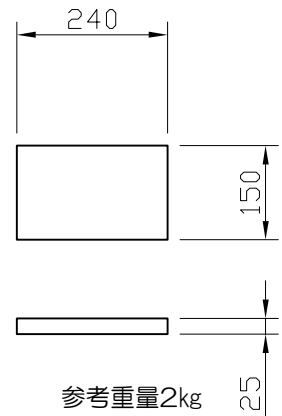

角落し

450型

制水板(小)

750型

制水板(大)