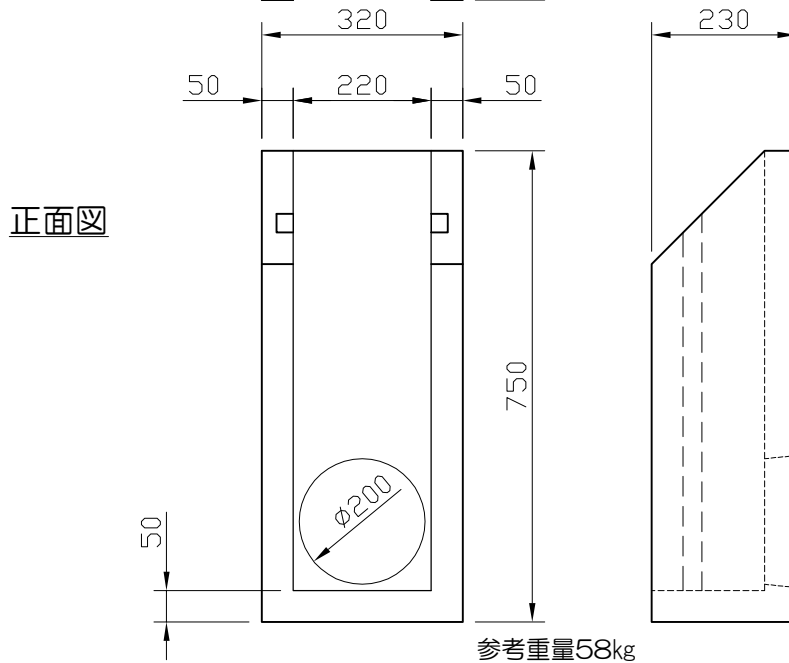

角落し

450型

制水板(小)

750型

制水板(大)