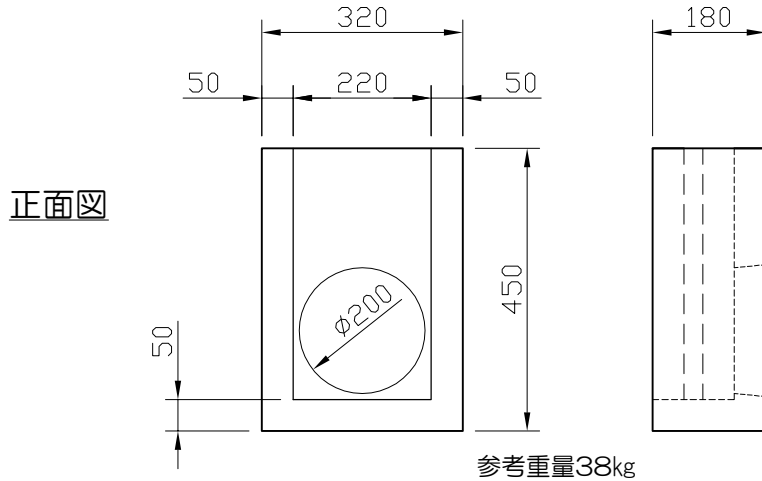

角落し

450型

制水板(小)

750型

制水板(大)