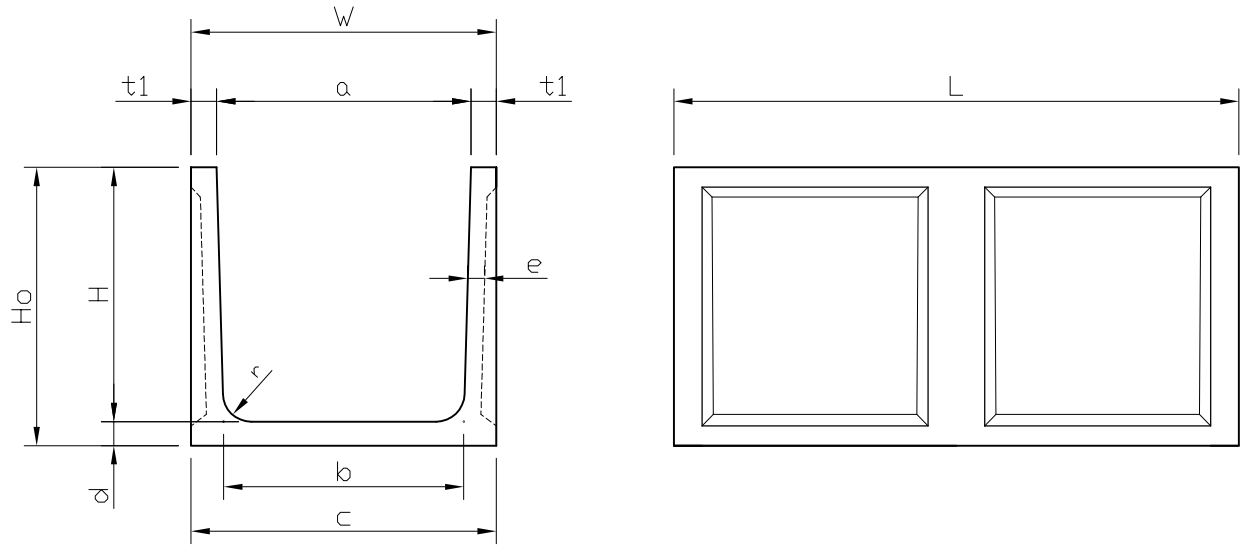

# ラックU

寸 法 (mm)											参考質量 (kg)
H	a	W	Ho	b	c	d	e	t1	r	L	
600	600	780	685	550	780	85	60	90	100	2000	760
	700	880		650	880						800
	800	980		750	980						840
	1000	1180		950	1180						920
	1200	1380		1150	1380						1000
	1500	1680		1450	1680						1120
700	700	880	785	650	880	85	60	90	100	860	
	1000	1180		950	1180					990	
	1200	1380		1150	1380					1070	
	1500	1680		1450	1680					1190	
800	600	780	885	550	780	85	60	90	100	890	
	800	980		750	980					970	
	1000	1180		950	1180					1050	
	1200	1380		1150	1380					1130	
	1500	1680		1450	1680					1260	
900	600	780	985	550	780	85	60	90	100	960	
	800	980		750	980					1040	
	900	1080		850	1080					1080	
	1000	1180		950	1180					1120	
	1200	1380		1150	1380					1200	
	1500	1680		1450	1680					1320	
1000	800	980	1100	730	980	100	60	90	150	1200	
	1000	1180		930	1180					1300	
	1200	1380		1130	1380					1400	
	1500	1680		1430	1680					1550	
1200	800	1000	1310	720	1000	110	60	100	150	1470	
	1000	1200		920	1200					1570	
	1200	1400		1120	1400					1670	
	1500	1700		1420	1700					1820	
1500	1200	1420	1640	1100	1420	140	60	110	200	2020	
	1500	1720		1400	1720					2230	

※上表にないサイズお問い合わせください。