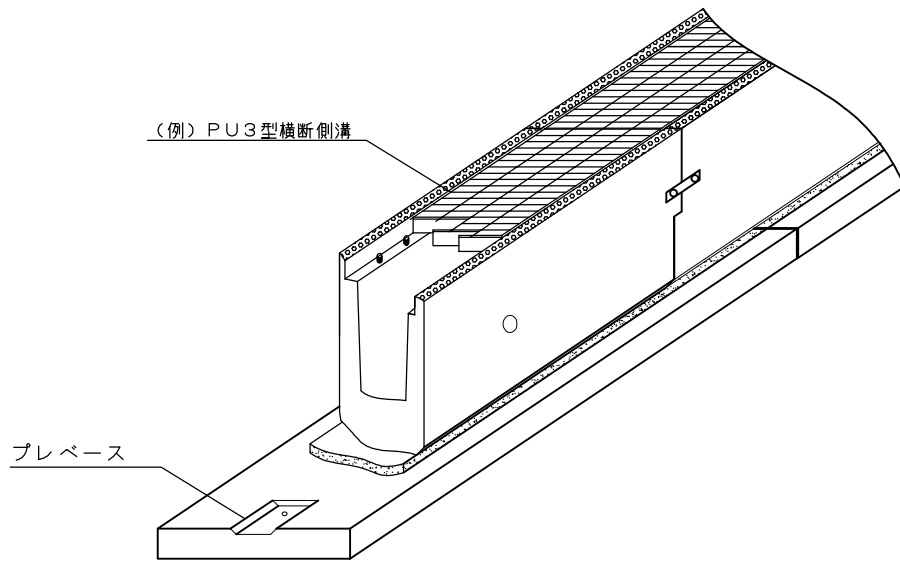

プレベース

呼び	寸法 (mm)			参考質量 (kg)	
	W	t	L	L1500	L1000
250	600	100	1500 又は 1000	212	141
300	660			233	155
400	750			264	176
500	870			307	204

※長さLについては、ご相談下さい。