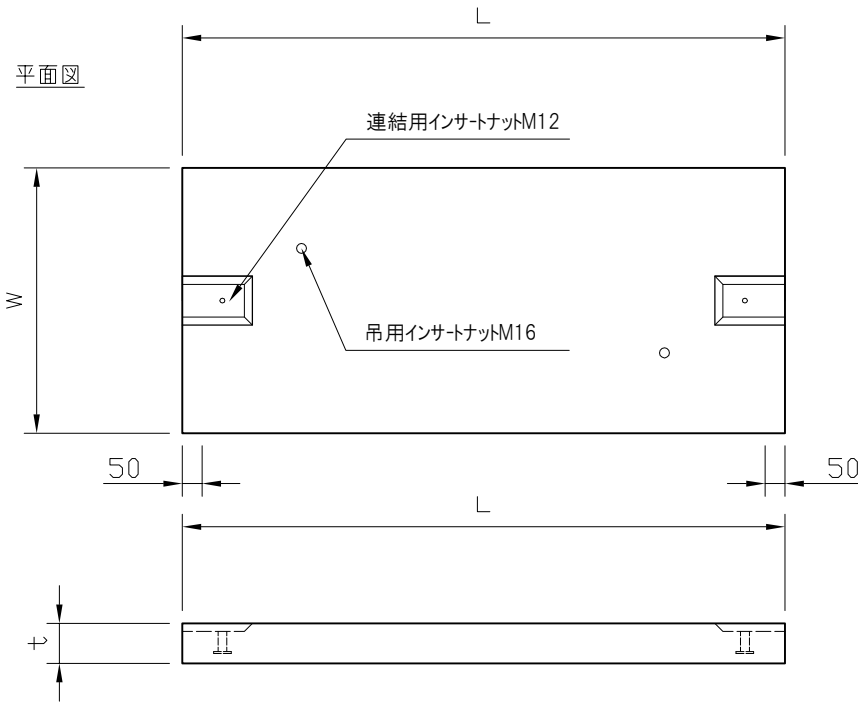

プレベース

呼び	寸法 (mm)			参考質量 (kg)	
	W	t	L	L1500	L1000
250	600	100	1500 又は 1000	212	141
300	660			233	155
400	750			264	176
500	870			307	204

※長さLについては、ご相談下さい。