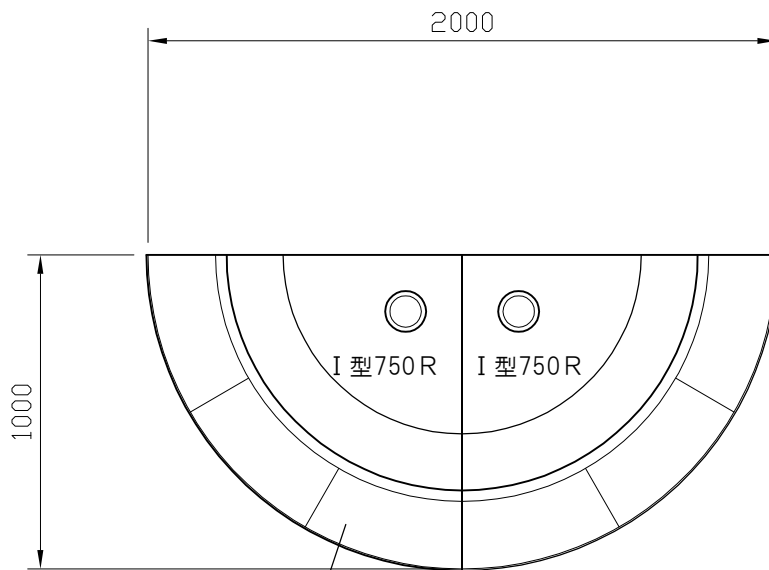

セーフティロック

先端牆壁ブロック

割付参考図

断面図

セーフティロック用境界ブロック

C種 片面R

平面図

セーフティロック用境界ブロック

曲線 C種 片面R

上図使用製品

◇セーフティロック I型750R 2個

◇セーフティロック用境界ブロック曲線 6個