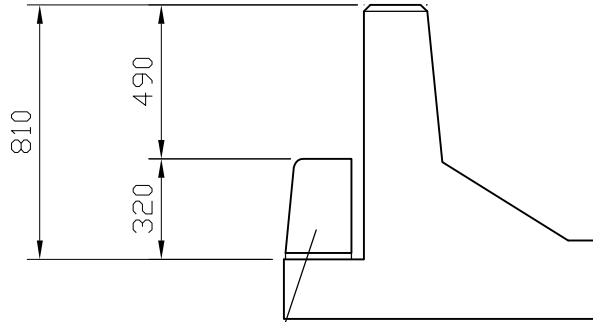

セーフティロック

先端牆壁ブロック

割付参考図

断面図

セーフティロック用境界ブロック

C種 片面R

平面図

セーフティロック用境界ブロック

曲線 C種 片面R

上図使用製品

◇セーフティロック I型750R 2個

◇セーフティロック用境界ブロック曲線 6個