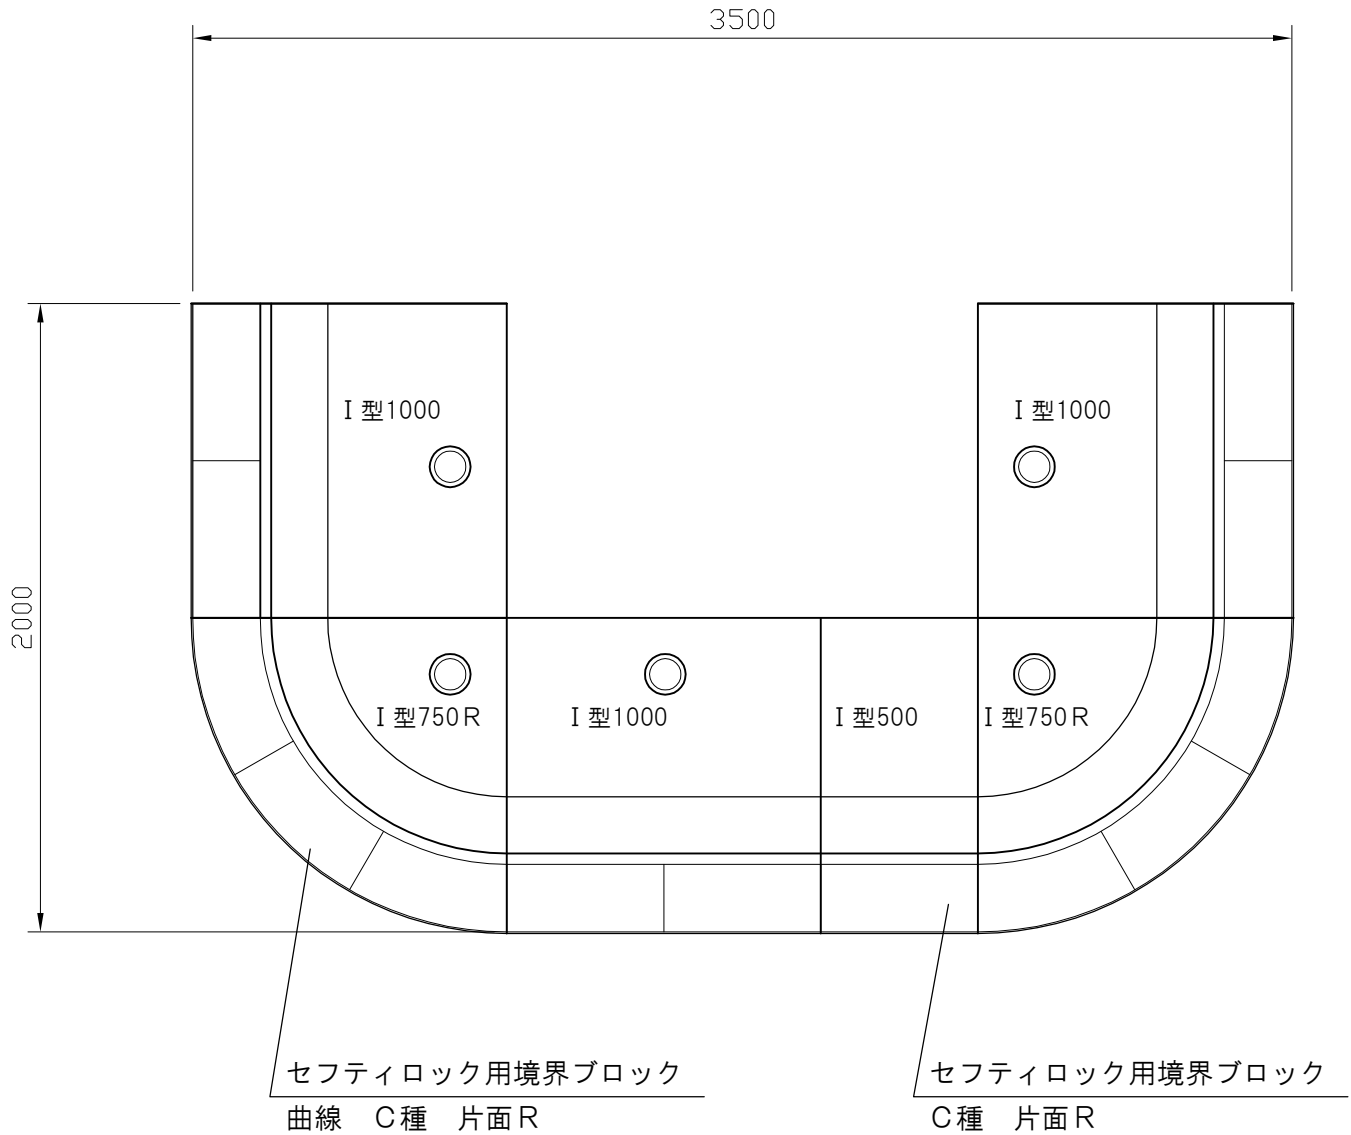

セーフティロック

先端牆壁ブロック

割付参考図

平面図

上図使用製品

- ◇セーフティロック I 型750R 2個
- ◇セーフティロック I 型1000 3個
- ◇セーフティロック I 型500 1個
- ◇セーフティロック用境界ブロック 7個
- ◇セーフティロック用境界ブロック曲線 6個