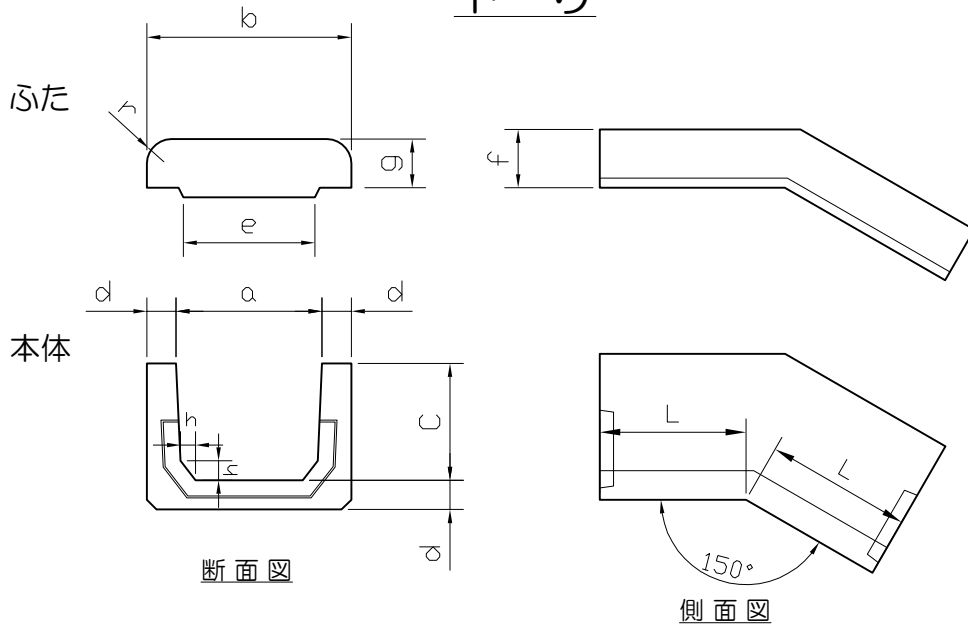

ケーブルトラフ勾配用

(JIS規格外品)

下り

上り

■ 寸法表

呼び	寸法 (mm)										参考質量 (kg)		
	a	b	c	d	e	f	g	h	r	L		上り	下り
										上り	下り		
70	70	120	75	25	65	40	30	15	15	250	150	13	10
120	120	170			115							19	14
150A	150	210	90	30	145	60	50	20	25	250	150	—	—
150B			120									26	22
200A	200	270	90	35	190	60	50	20	25	250	150	—	—
200B				38								32	
250	250	330	170	40	240	60	50	25	25	250	150	—	—
300	300	390		45	290							—	—
400	400	510	215	55	390	—	—	—	—	—	—	—	—