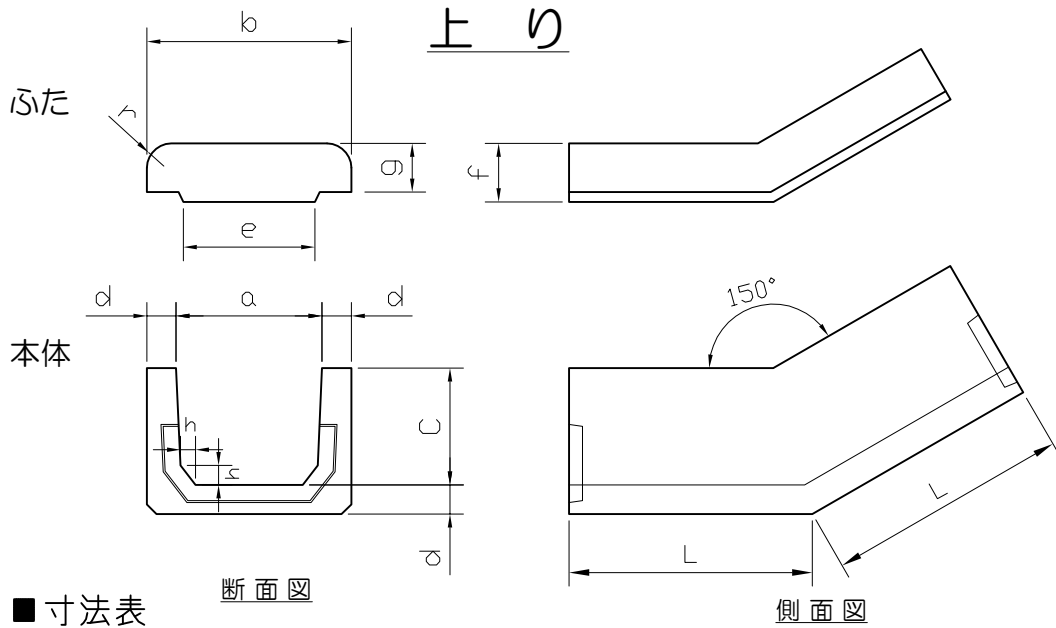

ケーブルトラフ勾配用

(JIS規格外品)

下り

上り

■ 寸法表

呼び	寸法 (mm)										参考質量 (kg)		
	a	b	c	d	e	f	g	h	r	L		上り	下り
										上り	下り		
70	70	120	75	25	65	40	30	15	15	250	150	13	10
120	120	170			115							19	14
150A	150	210	90	30	145	60	50	20	25	250	150	—	—
150B			120									26	22
200A	200	270	90	35	190	60	50	20	25	250	150	—	—
200B				38								32	
250	250	330	170	40	240	60	50	25	25	250	150	—	—
300	300	390		45	290							—	—
400	400	510	215	55	390	—	—	—	—	—	—	—	—